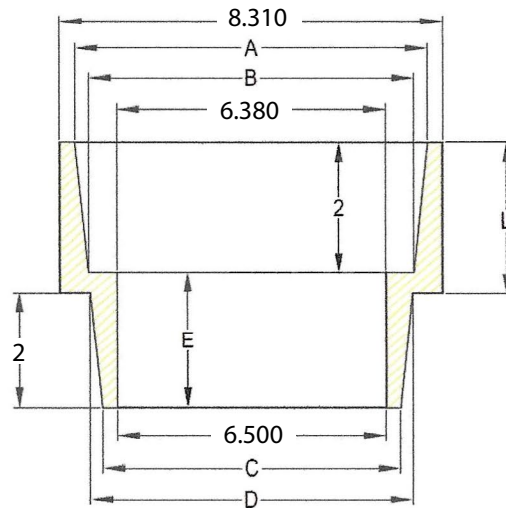

5-1/4" VALVE BOX RISER

MODEL LVVBR

FEATURES:

- Material - Gray Cast Iron as per ASTM A-48, CLASS 30B

ITEM NUMBER	ALL DIMENSIONS ARE IN INCHES					
	SIZE (In) E	L	A	B	C	D
750-275-00010	1	0.880	7.440	7.090	7.190	7.500
750-275-00020	1-1/2	1.380	7.440	7.090	7.190	7.500
750-275-00030	2	2.000	7.440	7.090	7.190	7.500
750-275-00040	3	3.000	7.630	7.380	7.190	7.380
750-275-00050	4	4.000	7.630	7.380	7.190	7.380
750-275-00060	6	6.000	7.630	7.380	7.190	7.380