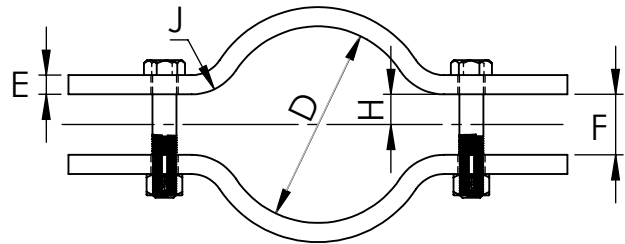

# SOCKET CLAMP

### FEATURES:

- Material: Carbon Steel
- Finish: Black
- Available with and without washer

SOCKET CLAMP DIMENSIONS (In.)									
SIZE (In.)	A	B	C	D	E	F	G	H	J
3	12.20	2	7.14	4.33	0.37	1.57	0.70	0.70	R1.37
4	12.99	2	7.19	5.11	0.50	1.57	0.70	0.78	R1.37
6	15.59	2	10.55	7.24	0.50	1.49	0.70	0.74	R1.37
8	18.07	2	13.03	9.44	0.50	1.77	0.70	0.88	R1.37
10	20.39	2	15.40	11.41	0.50	1.92	0.70	0.96	R1.37
12	22.83	2	17.83	13.77	0.50	1.96	0.70	0.98	R1.37