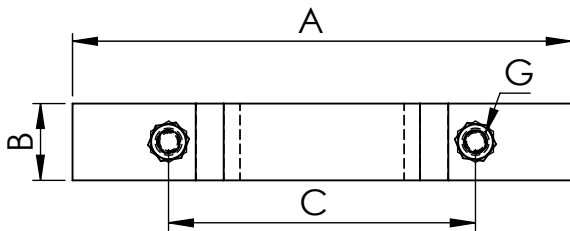

### FEATURES:

- Material: Carbon Steel
- Finish: Black
- Available with and without washer

SOCKET CLAMP DIMENSIONS (In.)									
SIZE (In.)	A	B	C	D	E	F	G	H	J
3	12.20	2	7.14	4.33	0.37	1.57	0.70	0.70	R1.37
4	12.99	2	7.19	5.11	0.50	1.57	0.70	0.78	R1.37
6	15.59	2	10.55	7.24	0.50	1.49	0.70	0.74	R1.37
8	18.07	2	13.03	9.44	0.50	1.77	0.70	0.88	R1.37
10	20.39	2	15.40	11.41	0.50	1.92	0.70	0.96	R1.37
12	22.83	2	17.83	13.77	0.50	1.96	0.70	0.98	R1.37